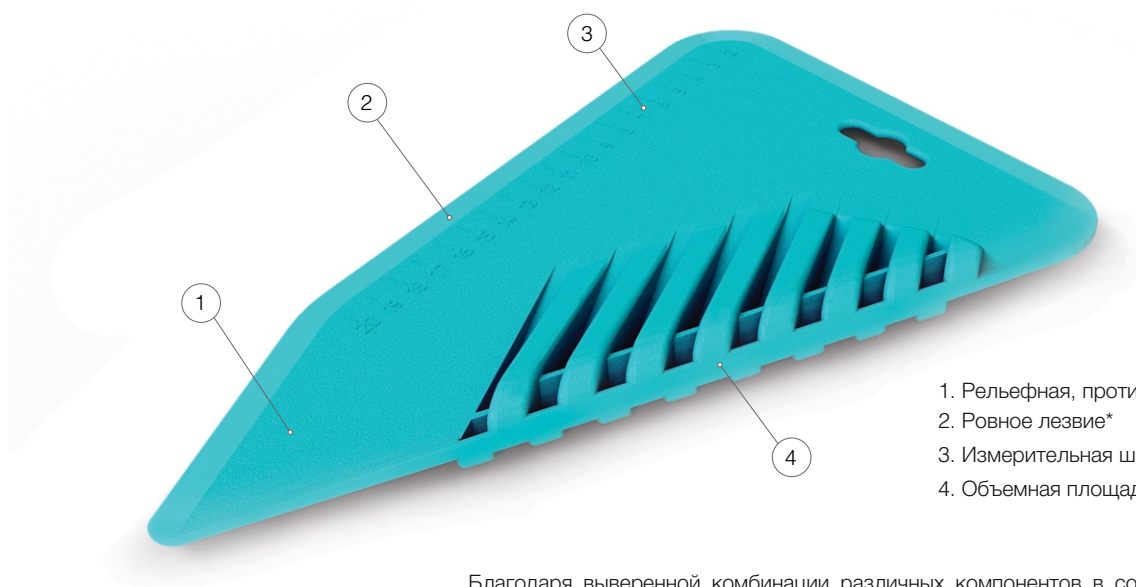

# Шпатель прижимной для ОБОЕВ

СДЕЛАНО В РОССИИ.  
ЛОКАЛИЗАЦИЯ ПРОИЗВОДСТВА 100%

AKOP расширяет группу ручного инструмента для обойных работ. Новинка ассортимента – эластичный прижимной шпатель с удобным хватом и измерительной шкалой. Инструмент предназначен для выравнивания поверхности и разглаживания обоев. Отлично удаляет пузыри, излишки клея на любом участке полотна. Благодаря особым компонентам и технологии производства остается гибким и сохраняет свои свойства при интенсивных работах с обоями различной плотности, состава и рельефа.

1. Рельефная, противоскользящая поверхность
2. Ровное лезвие\*
3. Измерительная шкала с двух сторон
4. Объемная площадка для захвата

Благодаря выверенной комбинации различных компонентов в составе материала шпателя, удалось добиться оптимального соотношения показателей жёсткости и эластичности. Шпатель плотно прижимает обои к поверхности стены, качественно и без усилий выводит воздух и излишки клея по всему участку прохождения инструмента, не повреждая при этом обои, и делая работу легкой и непринужденной.

## Преимущества

- ▶ Не оставляет следов на обоях
- ▶ Эластичный, но упругий
- ▶ Оснащен линейкой
- ▶ Подходит для различных видов работ
- ▶ Протестирован профессиональными мастерами
- ▶ Сохраняющий форму контур лезвия\*

Геометрия шпателя позволяет работать в труднодоступных местах (стыки поверхностей, щели, узкие места)

\*Важным свойством лезвия прижимного шпателя AKOP является то, что на всем протяжении его кромка остается ровной, не имеет волн и ступенек, которые часто встречаются на подобных изделиях других производителей.