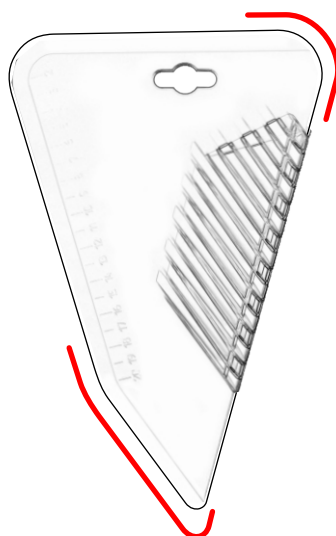

# Шпатель прижимной для ОБОЕВ

СДЕЛАНО В РОССИИ.  
ЛОКАЛИЗАЦИЯ ПРОИЗВОДСТВА 100%

AKOP расширяет группу ручного инструмента для обойных работ. Новинка ассортимента – эластичный прижимной шпатель с удобным хватом и измерительной шкалой. Инструмент предназначен для выравнивания поверхности и разглаживания обоев. Отлично удаляет пузыри, излишки клея на любом участке полотна. Благодаря особым компонентам и технологии производства остается гибким и сохраняет свои свойства при интенсивных работах с обоями различной плотности, состава и рельефа.

1. Рельефная, противоскользящая поверхность
2. Ровное лезвие\*
3. Измерительная шкала с двух сторон
4. Объемная площадка для захвата

Благодаря выверенной комбинации различных компонентов в составе материала шпателя, удалось добиться оптимального соотношения показателей жёсткости и эластичности. Шпатель плотно прижимает обои к поверхности стены, качественно и без усилий выводит воздух и излишки клея по всему участку прохождения инструмента, не повреждая при этом обои, и делая работу легкой и непринужденной.

## Преимущества

- ▶ Не оставляет следов на обоях
- ▶ Эластичный, но упругий
- ▶ Оснащен линейкой
- ▶ Подходит для различных видов работ
- ▶ Протестирован профессиональными мастерами
- ▶ Сохраняющий форму контур лезвия\*

Геометрия шпателя позволяет работать в труднодоступных местах (стыки поверхностей, щели, узкие места)

\*Важным свойством лезвия прижимного шпателя AKOP является то, что на всем протяжении его кромка остается ровной, не имеет волн и ступенек, которые часто встречаются на подобных изделиях других производителей.